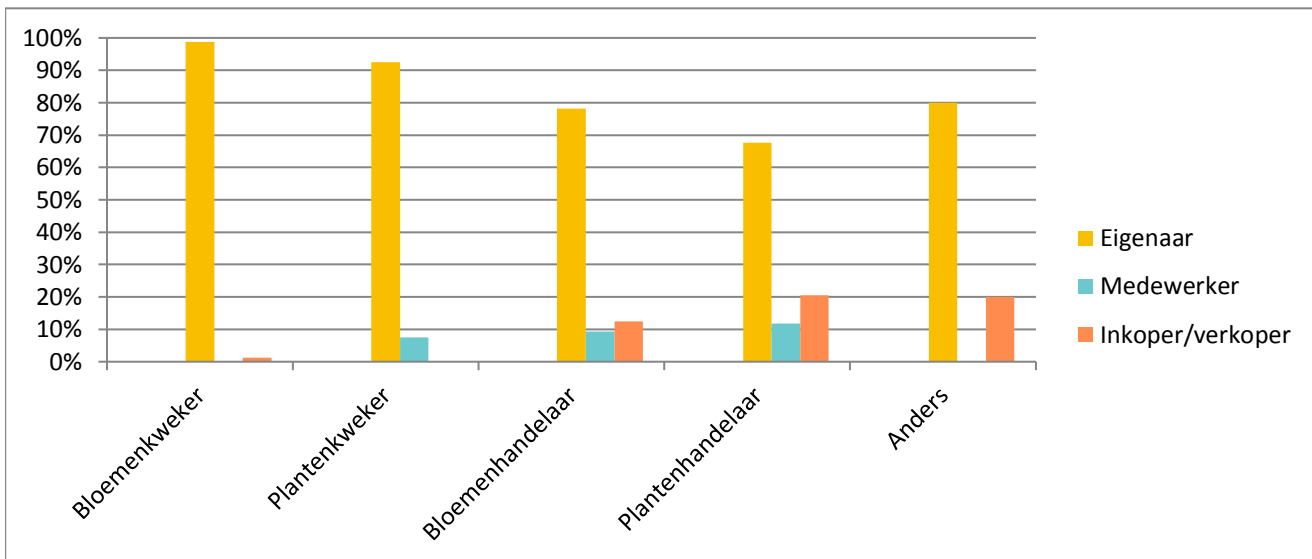

## 1. Bent u kweker of handelaar?

	Eigenaar	Medewerker	Inkoper/verkoper
Bloemenkweker	98.77%	0.00%	1.23%
Plantenkweker	92.50%	7.50%	0.00%
Bloemenhandelaar	78.13%	9.38%	12.50%
Plantenhandelaar	67.65%	11.76%	20.59%
Anders	80.00%	0.00%	20.00%

## 2. Wilt u aangeven in welke omzetcategorie uw bedrijf zich bevindt.

Answer Choices	Responses
€0 - €250.000,-	29.01%
€250.000,- tot €1.000.000,-	24.69%
€1.000.000,- tot €10.000.000,-	31.48%
€10.000.000,- tot €25.000.000,-	6.17%
€25.000.000 tot €50.000.000,-	3.70%
€50.000.000,- tot €500.000.000,-	2.47%
Meer dan €500.000.000,-	2.47%